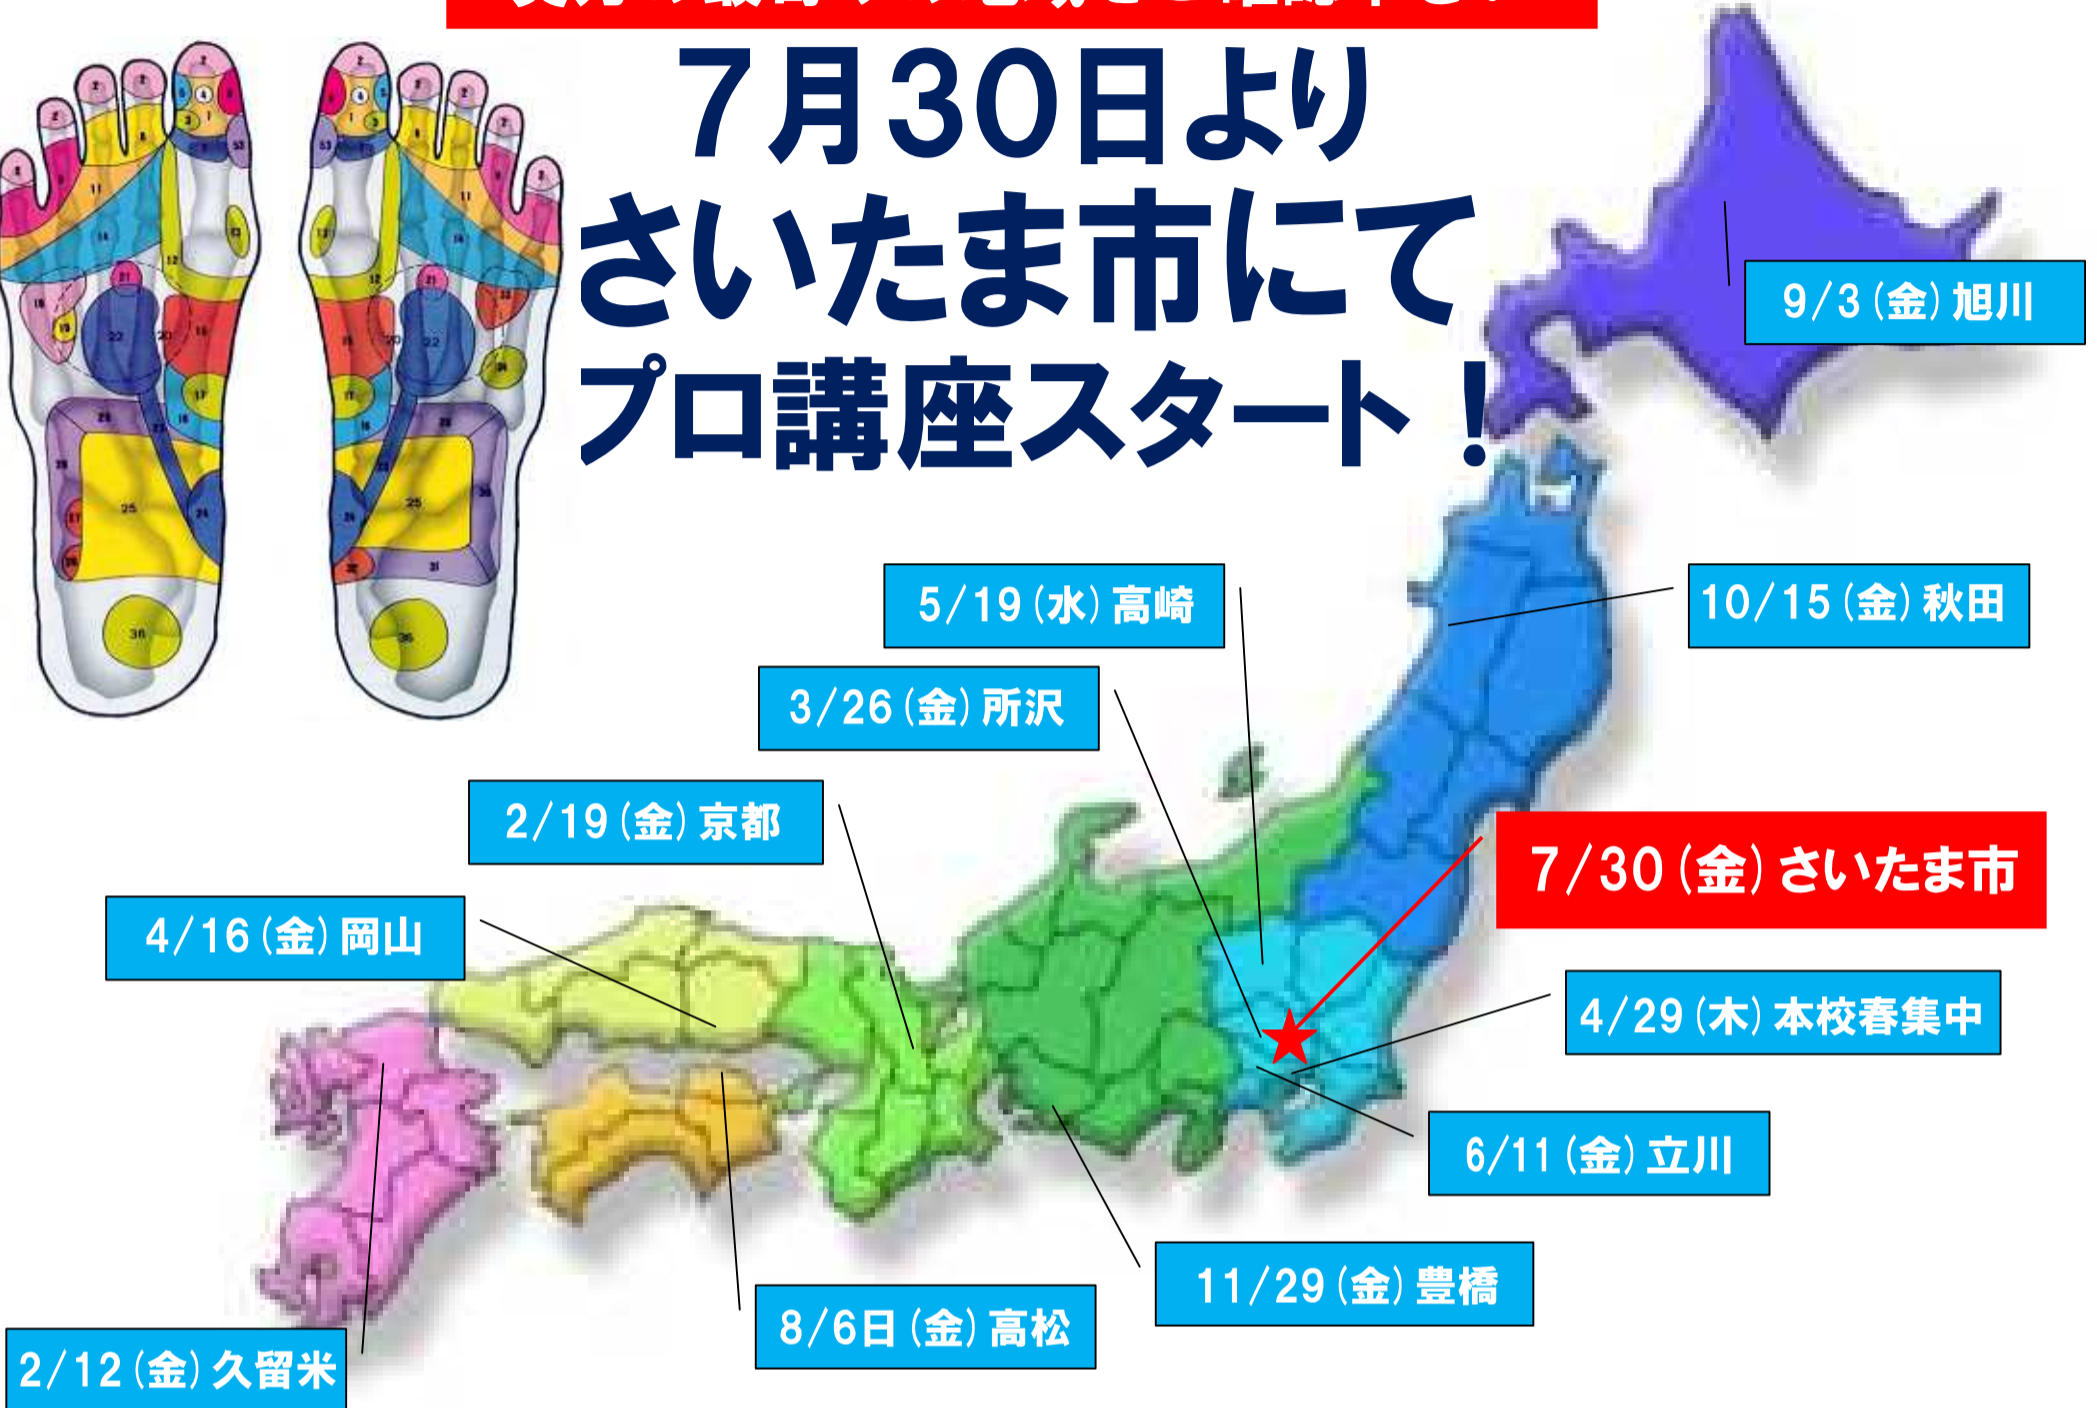

2010年「日本若石」創会25周年 若石健康法のプロ資格取得講座

貴方の最寄りの地域をご確認下さい

7月30日より さいたま市にて プロ講座スタート!

生徒募集要項

開催場所

下落合コミュニティセンター

住所:さいたま市中央区大字下落合1712
アクセス:JR京浜東北線「与野駅」西口徒歩3分

日時

前期 7/30(金)・31(土)・8/1(日)

後期 8/27(金)・28(土)・29(日)

時間:9:00~18:00(各日共)

受講料

407,400円(税込)

プロ認定講座受講料・テキスト代・実践用教材
受験料・資格認定証等含む

初級プロ受講済みの方は307,400円(実践教材43,500円は別途検討)

鉄道博物館は
全国からファンが
集まる新名所です