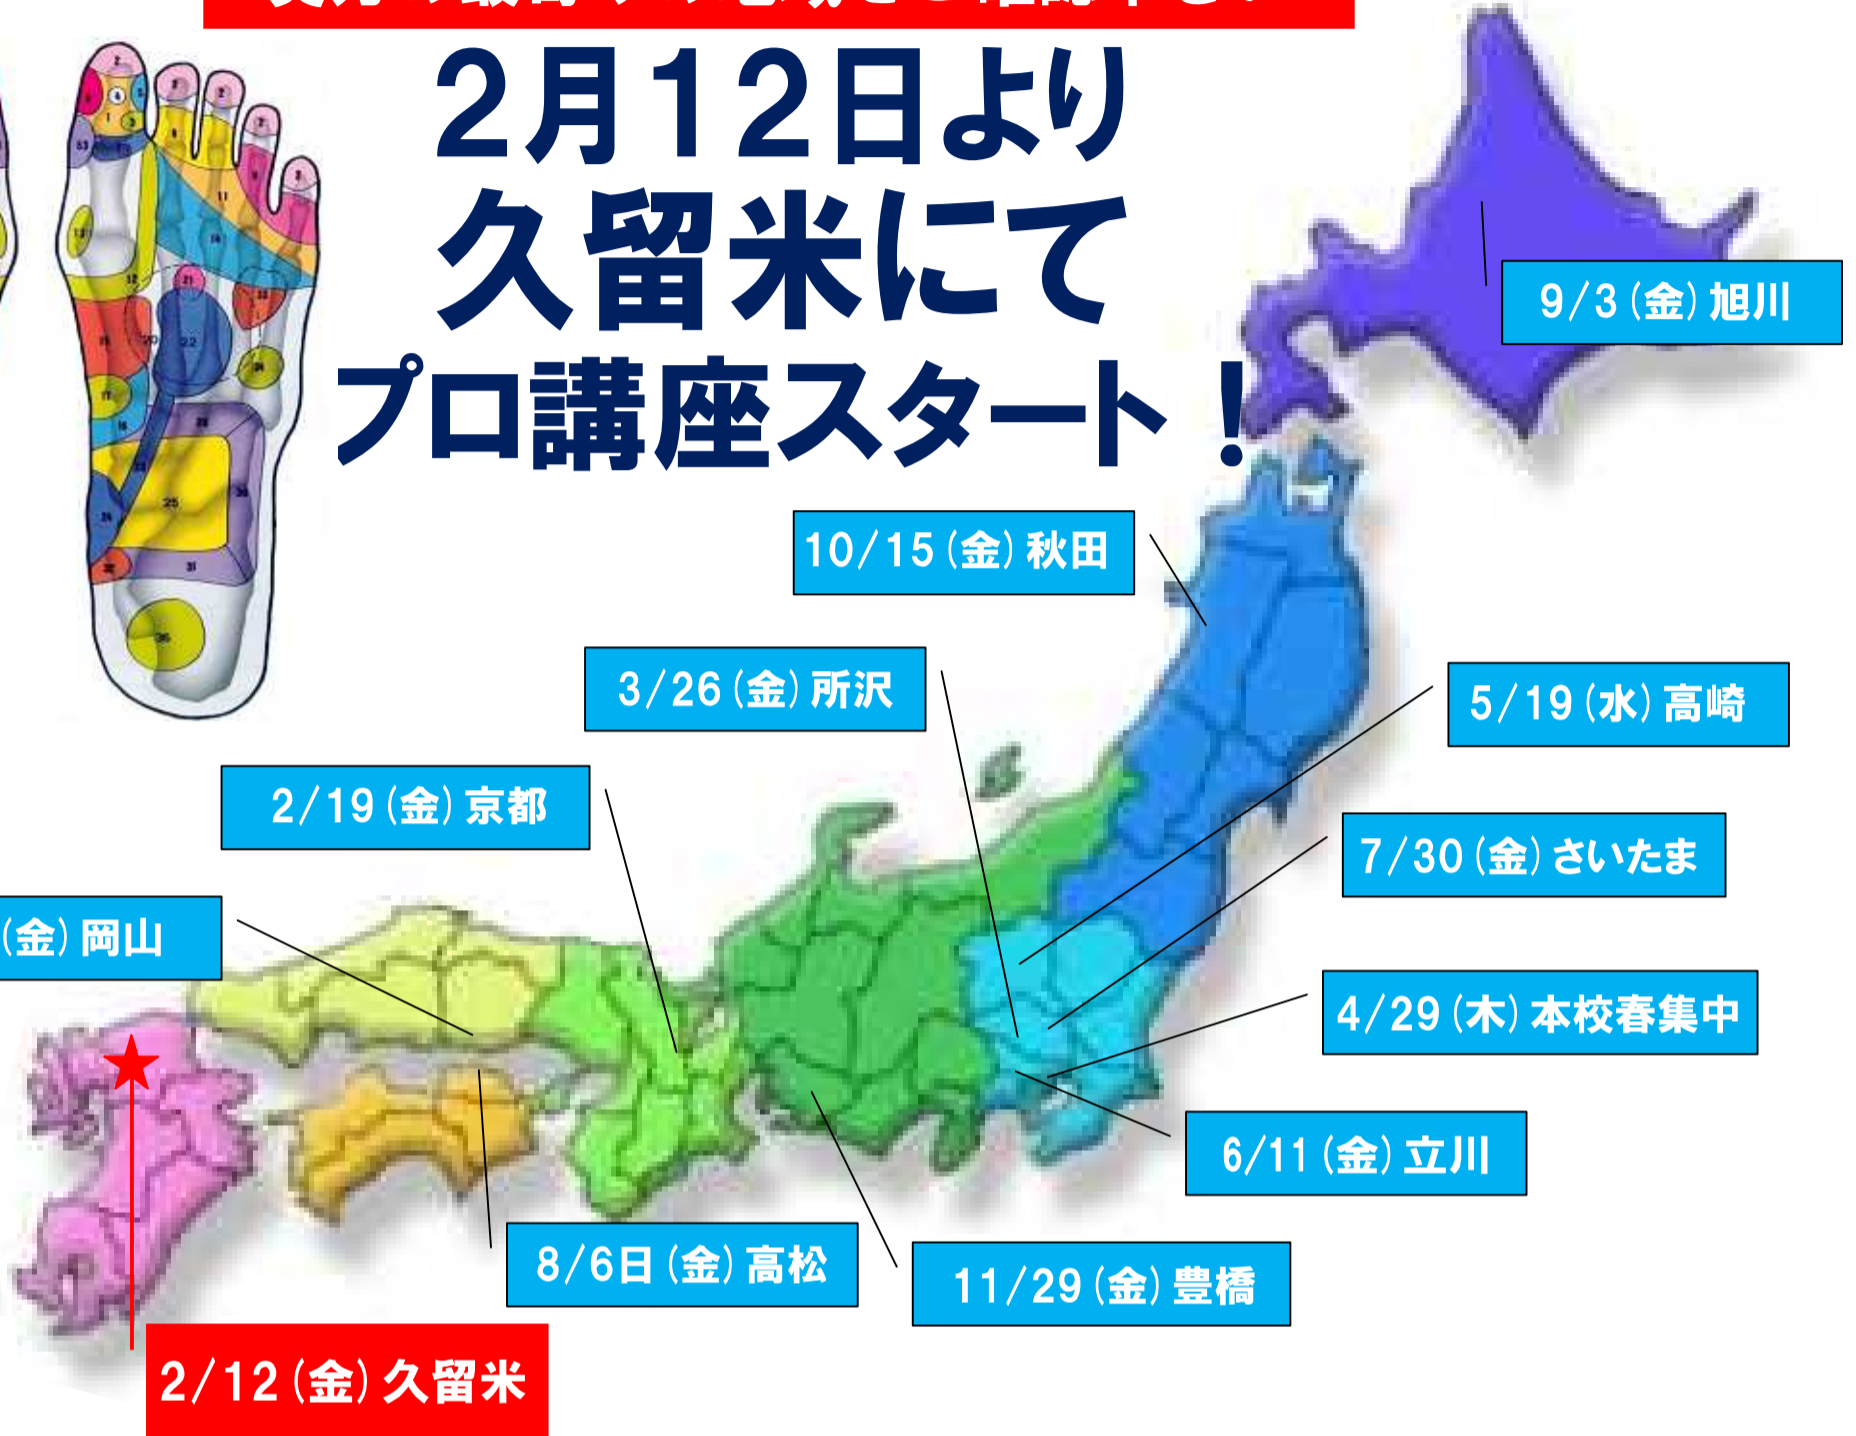

2010年「日本若石」創会25周年

若石健康法のプロ資格取得講座

貴方の最寄りの地域をご確認下さい

2月12日より 久留米にて プロ講座スタート!

生徒募集要項

久留米リサーチパーク

住所：久留米市百年公園1-1
 アクセス：JR鹿児島本線/西鉄天神大牟田線「久留米」駅より
 西鉄バス(21・23)番利用「百年公園前」下車、徒歩すぐ

開催場所

日時

前期 2/12(金)・13(土)・14(日)
 後期 3/12(金)・13(土)・14(日)
 時間：9:00～18:00(各日共)

受講料

415,800円(税込)
 プロ認定講座受講料・テキスト代・実践用教材
 受験料・資格認定証等含む

初級プロ受講済みの方は315,800円(実践教材43,500円は別途検討)

とんこつラーメン
 発祥の地として有名ですが

実は焼き鳥屋さんの数も
 人口比率日本一なんです

久留米インター↓R322(3000m)↓
 野々下交差点を左折↓R210(1.7km)
 ※駐車場165台あり(無料)

お問い合わせは当店へ

国際若石メソッドスクール認定

<http://www.jakuseki.com>